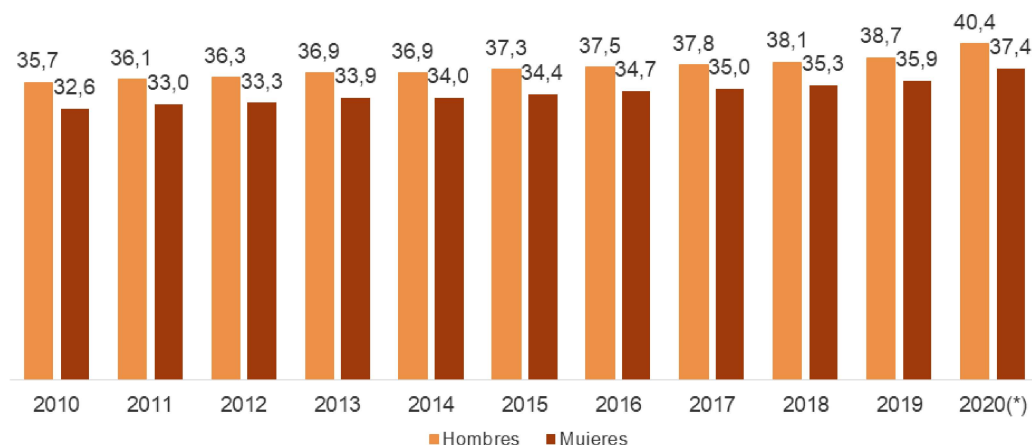

Nupcialidad

Durante el año 2020 se registraron 90.416 matrimonios, un 45,7% menos que en 2019.

La tasa bruta de nupcialidad disminuyó 1,6 puntos hasta 1,9 matrimonios por cada 1.000 habitantes. Es el valor más bajo desde 1976.

Número mensual de matrimonios. Años 2019 y 2020

meses	2019	2020(*)	Variación (%)
enero	5.781	6.197	7,2
febrero	7.189	8.312	15,6
marzo	10.492	4.620	-56,0
abril	10.505	294	-97,2
mayo	16.232	1.268	-92,2
junio	22.122	7.918	-64,2
julio	19604	12.505	-36,2
agosto	13208	7.835	-40,7
septiembre	23173	14.016	-39,5
octubre	18217	12.320	-32,4
noviembre	11646	7.766	-33,3
diciembre	8361	7.365	-11,9

(*)Datos provisionales

En el 21,4% de los matrimonios celebrados con cónyuges de distinto sexo, al menos uno de ellos era extranjero (frente al 17,7% en 2019).

Por su parte, un 3,4% del total de matrimonios registrados en 2020 correspondieron a parejas del mismo sexo (3.112 matrimonios).

Edad media al matrimonio

La edad media al matrimonio mantuvo su tendencia creciente en 2020. En los hombres superó por primera vez los 40 años (40,4 años) y en las mujeres se situó en 37,4 años.

Edad media de los contrayentes en los matrimonios 2010-2020