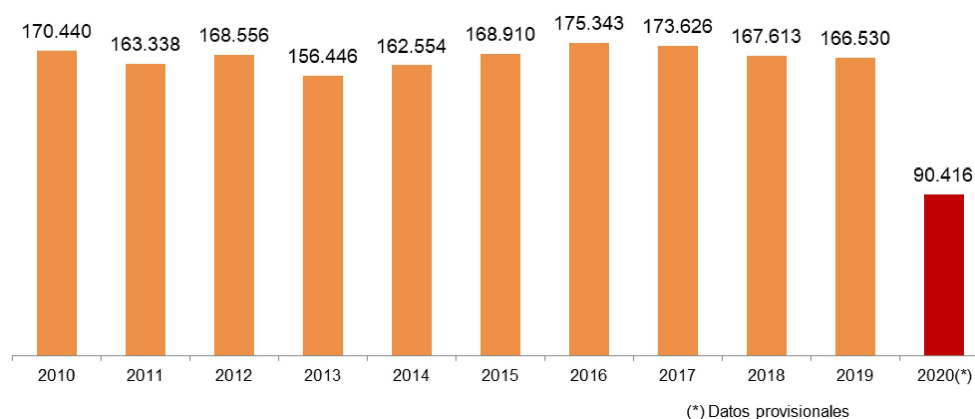

Nupcialidad

Durante el año 2020 se registraron 90.416 matrimonios, un 45,7% menos que en 2019.

La tasa bruta de nupcialidad disminuyó 1,6 puntos hasta 1,9 matrimonios por cada 1.000 habitantes. Es el valor más bajo desde 1976.

Número de matrimonios 2010-2020

Como consecuencia de la pandemia de COVID-19 el número de matrimonios se vio muy afectado a partir de marzo. En abril y mayo los descensos fueron superiores al 90% en ambos meses respecto a los del año anterior.

Número mensual de matrimonios. Años 2019 y 2020

meses	2019	2020(*)	Variación (%)
enero	5.781	6.197	7,2
febrero	7.189	8.312	15,6
marzo	10.492	4.620	-56,0
abril	10.505	294	-97,2
mayo	16.232	1.268	-92,2
junio	22.122	7.918	-64,2
julio	19604	12.505	-36,2
agosto	13208	7.835	-40,7
septiembre	23173	14.016	-39,5
octubre	18217	12.320	-32,4
noviembre	11646	7.766	-33,3
diciembre	8361	7.365	-11,9

Edad media al matrimonio

La edad media al matrimonio mantuvo su tendencia creciente en 2020. En los hombres superó por primera vez los 40 años (40,4 años) y en las mujeres se situó en 37,4 años.

Edad media de los contrayentes en los matrimonios 2010-2020